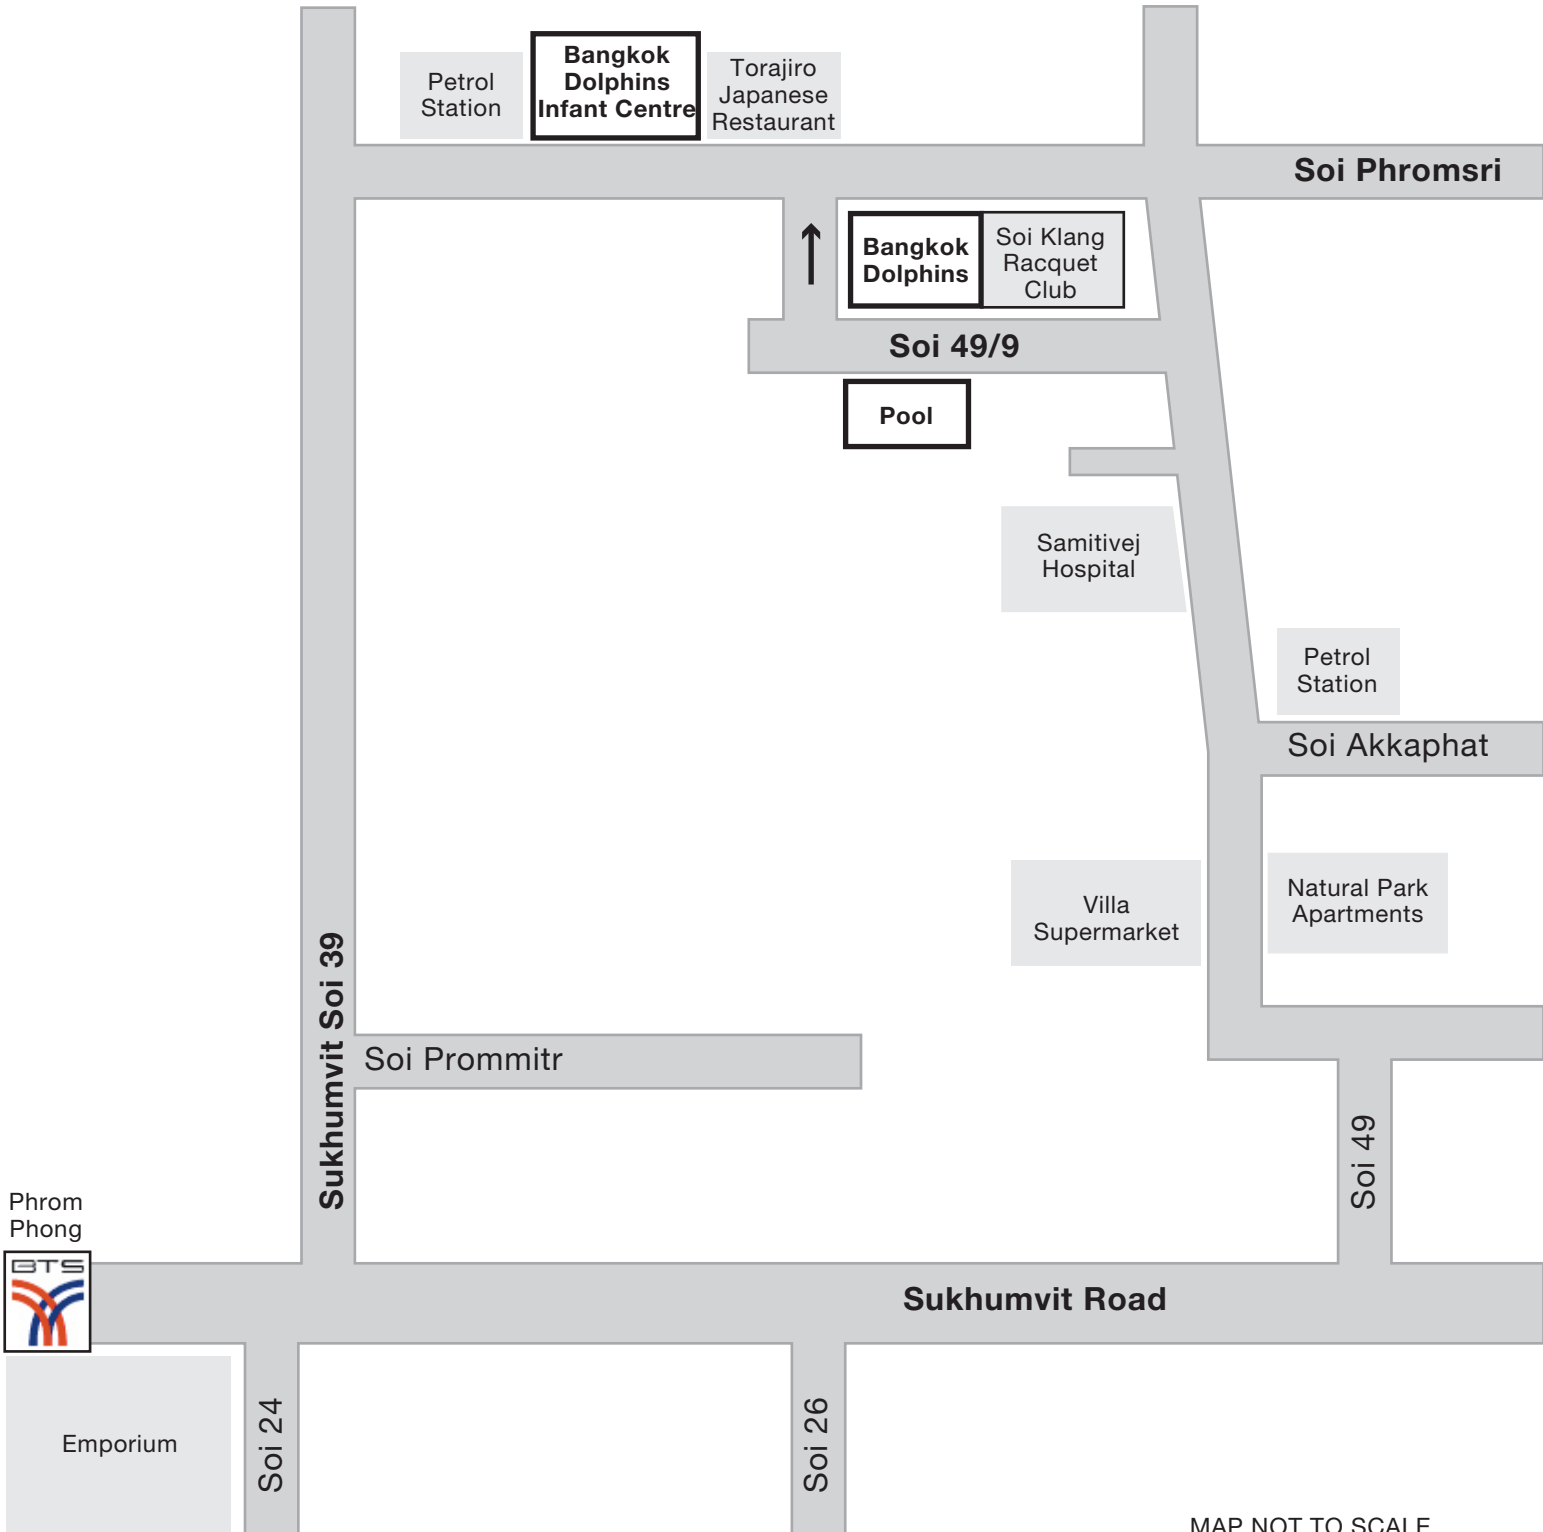

Bangkok Dolphins Infant Centre

Sukhumvit 39, Soi Phrom Sie 1,
Wattana, Bangkok 10110
Telephone 02 712 9297
02 712 9298

MAP NOT TO SCALE